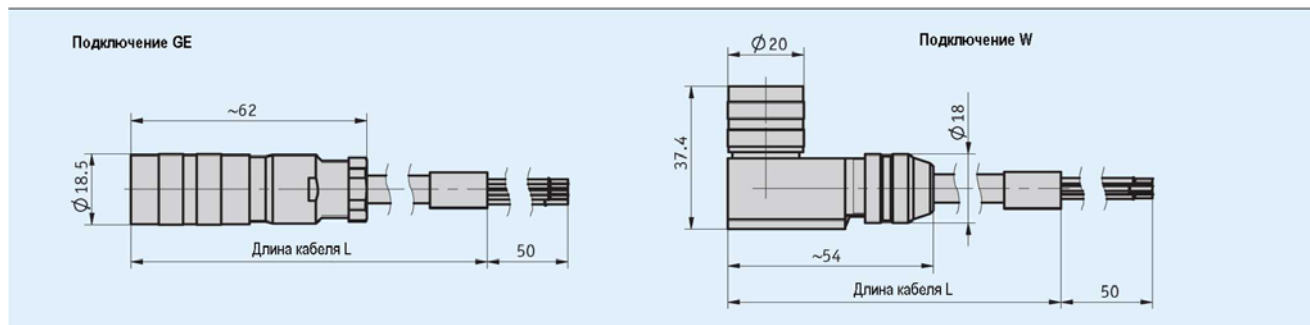

▪ Ключ заказа

Комплект поставки: KV08S2, информация для пользователя

Кабельный удлинитель KV12S0

Принадлежности

Особенности

- Готовое кабельное соединение
- Длина кабеля до 20 м

Механические характеристики

Параметр	Технические данные	Дополнение
Материал оболочки кабеля	PUR	
Температурный диапазон	-30...+100 °C	