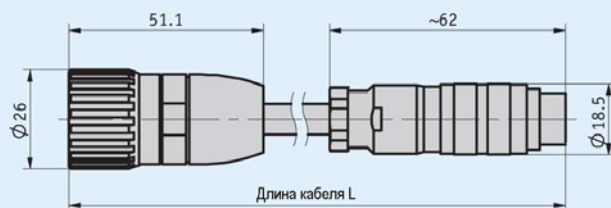

Принадлежности

Особенности

- Готовое кабельное соединение
- Длина кабеля до 20 м

Подключение GE/GE

Механические характеристики

Параметр	Технические данные	Дополнение
Материал оболочки кабеля	PUR	
Температурный диапазон	-30...+100 °C	