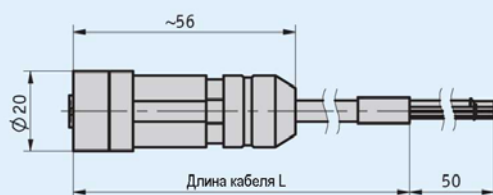

Кабельный удлинитель KV08S2

Принадлежности

Особенности

- Готовое кабельное соединение
- Длина кабеля до 20 м

Подключение GE

Механические характеристики

Параметр	Технические данные	Дополнение
Материал оболочки кабеля	PUR	
Температурный диапазон	-30...+100 °C	

Назначение выводов

▪ KV08S2

Цвет провода	Контакт	Цвет провода	Контакт
Белый	1	Серый	5
Коричневый	2	Розовый	6
Зеленый	3	Голубой	7
Желтый	4	Красный	8

Заказ

▪ Таблица заказа

Параметр	Данные для заказа	Варианты	Дополнение
Длина кабеля	...	A 1...20 м, с шагом 1 м	

▪ Ключ заказа

Комплект поставки: KV08S2, информация для пользователя

Кабельный удлинитель KV12S0

Принадлежности

Особенности

- Готовое кабельное соединение
- Длина кабеля до 20 м

Механические характеристики

Параметр	Технические данные	Дополнение
Материал оболочки кабеля	PUR	
Температурный диапазон	-30...+100 °C	

Кабельный удлинитель KV18S0

Принадлежности

Особенности

- Готовое кабельное соединение
- Длина кабеля до 20 м

Подключение GE

Механические характеристики

Параметр	Технические данные	Дополнение
Материал оболочки кабеля	PUR	
Температурный диапазон	-30...+100 °C	