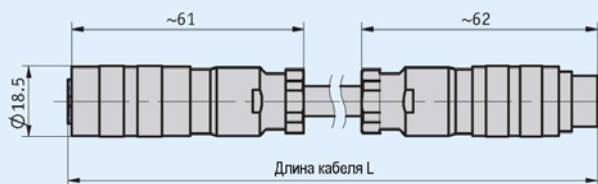

Кабельный удлинитель KV18S0

Принадлежности

Особенности

- Готовое кабельное соединение
- Длина кабеля до 20 м

Подключение GE

Механические характеристики

Параметр	Технические данные	Дополнение
Материал оболочки кабеля	PUR	
Температурный диапазон	-30...+100 °C	